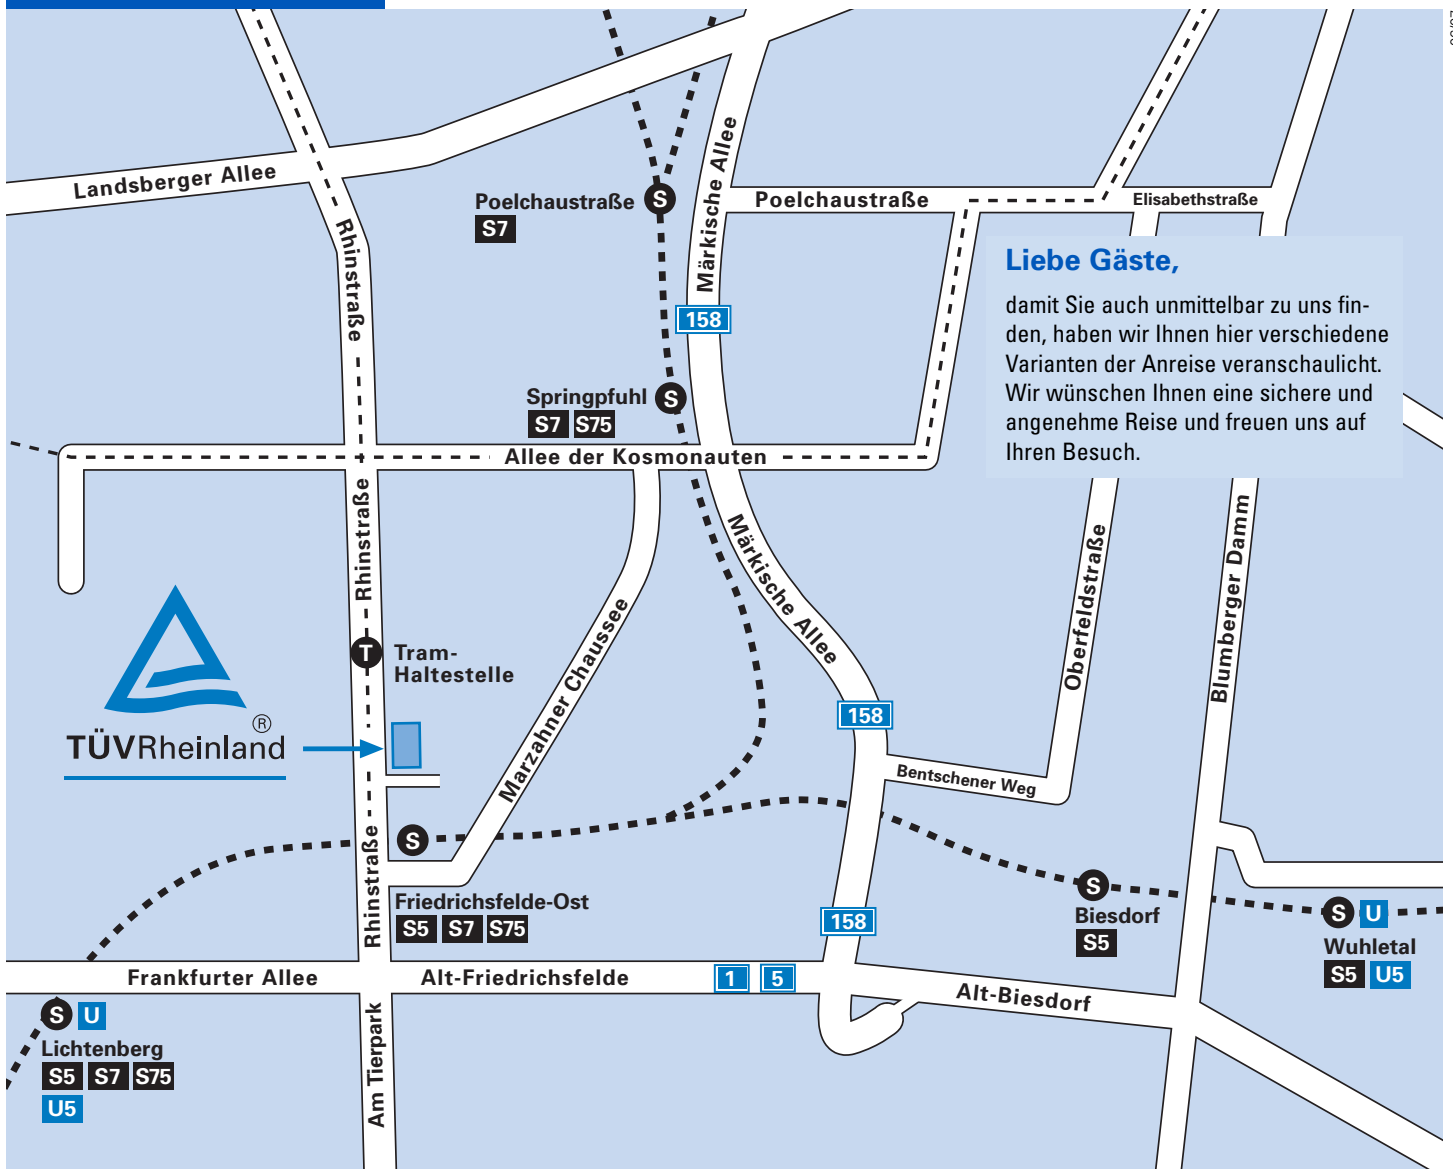

Anfahrtsplan Berlin

Hier sind Sie auf dem richtigen Weg!

So finden Sie uns:

Mit öffentlichen Verkehrsmitteln

Von den Fern- und S-Bahnhöfen

- Hauptbahnhof – Lehrter Bahnhof, Zoologischer Garten, Ostbahnhof, Ostkreuz oder Lichtenberg mit den Linien
 - S 5 (Richtung Strausberg/Strausberg-Nord) oder
 - S 7 (Richtung Ahrensfelde) oder
 - S 75 (Richtung Wartenberg)bis S-Bahnhof Friedrichsfelde-Ost
- wenn Sie aus dem S-Bahnhof Friedrichsfelde-Ost kommen, halten Sie sich rechts, gehen über die Brücke und erreichen nach ca. 5 Minuten Fußweg die Rhinstraße 46

Mit dem Auto

Aus Berlin-Mitte über die Landsberger Allee

- auf der Karl-Marx-Allee stadtauswärts fahren, weiter auf der Frankfurter Allee bis Alt-Friedrichsfelde, hier rechts halten (nicht durch den Tunnel)
- links in die Rhinstraße abbiegen – Richtung Hohen-Schönhausen
- am S-Bahnhof Friedrichsfelde-Ost vorbei, nach ca. 100 m rechts auf den TÜV-Parkplatz fahren

Aus Berlin-Mitte über die Landsberger Allee

- auf der Landsberger Allee stadtauswärts bis zur Kreuzung Rhinstraße fahren, hier rechts Richtung Lichtenberg abbiegen
- nach ca. 2 km links auf den TÜV-Parkplatz fahren