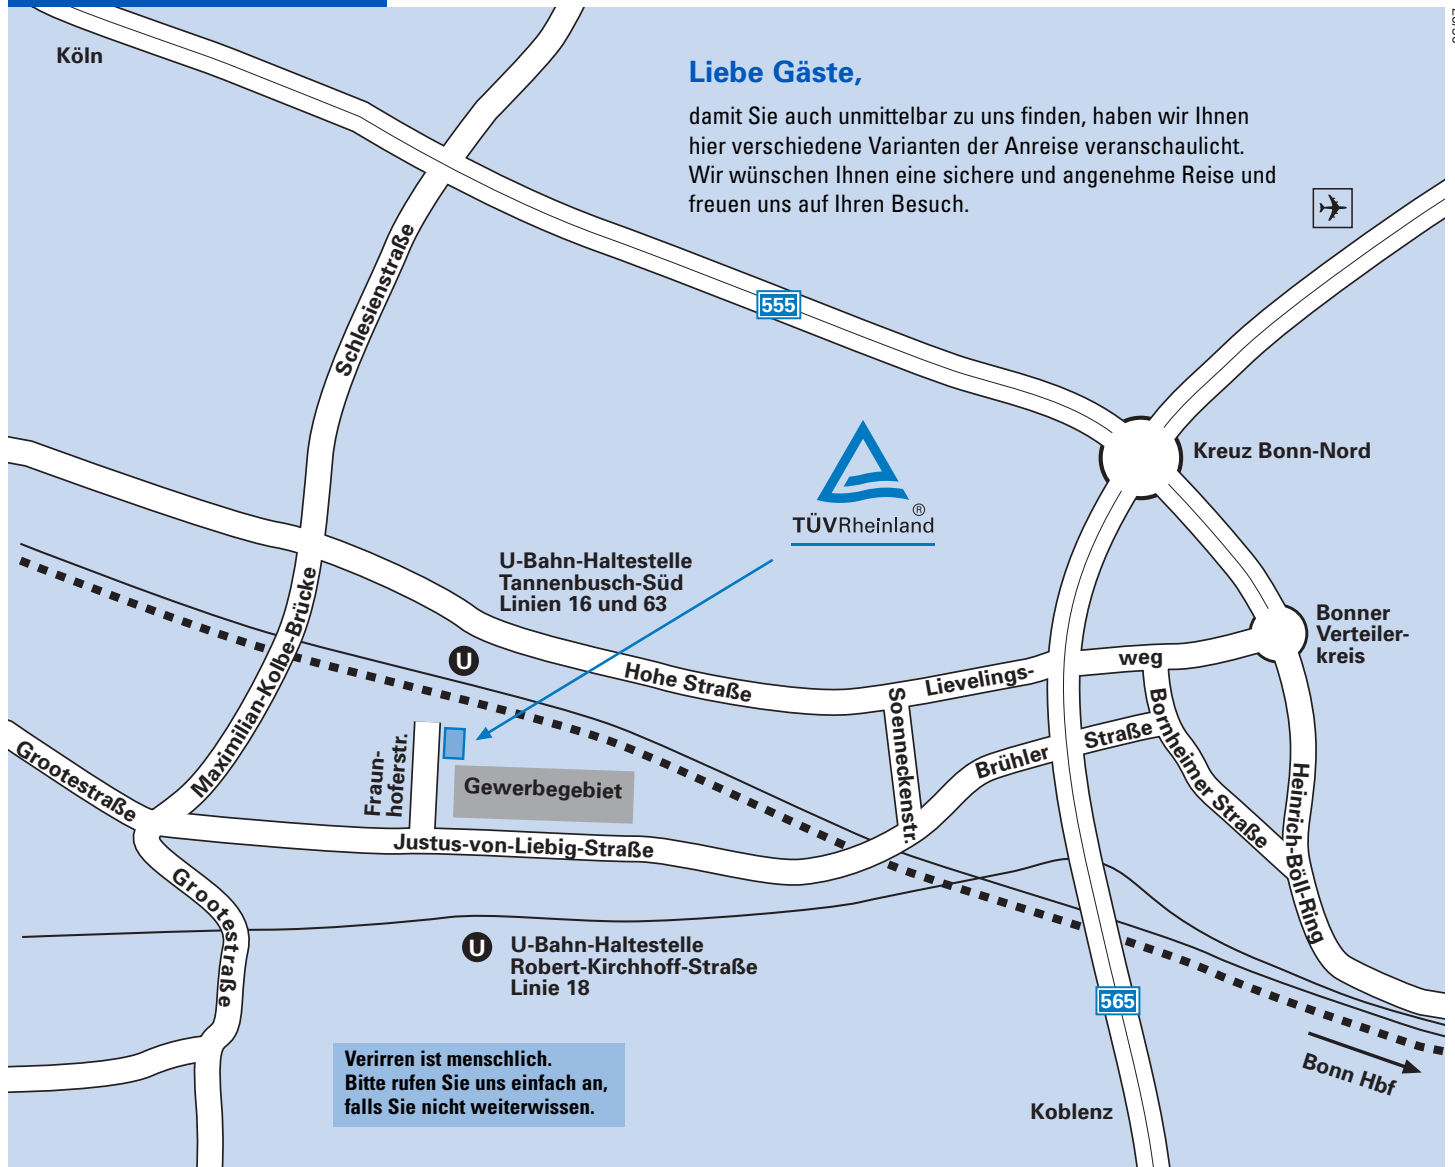

# Anfahrtsplan Bonn

Hier sind Sie auf dem richtigen Weg!

## So finden Sie uns:

### Mit öffentlichen Verkehrsmitteln

Ab Bonn Hbf mit den U-Bahn-Linien 16, 18 und 63

- mit der 16 und 63 in Richtung Wesseling/Köln
- bis Haltestelle „Tannenbusch-Süd“
- mit der 18 in Richtung Alfter
- bis Haltestelle „Robert-Kirchhoff-Straße“

### Mit dem Auto

Sie fahren die A 555 in Richtung Kreuz Bonn-Nord

- weiter bis zum Bonner Verteilerkreis
- in den Lievelingsweg abbiegen, dann links in die Bornheimer Straße
- dann rechts in die Brühler Straße, diese geht über in die Justus-von-Liebig-Straße
- hinter dem Gewerbegebiet rechts in die Fraunhoferstraße