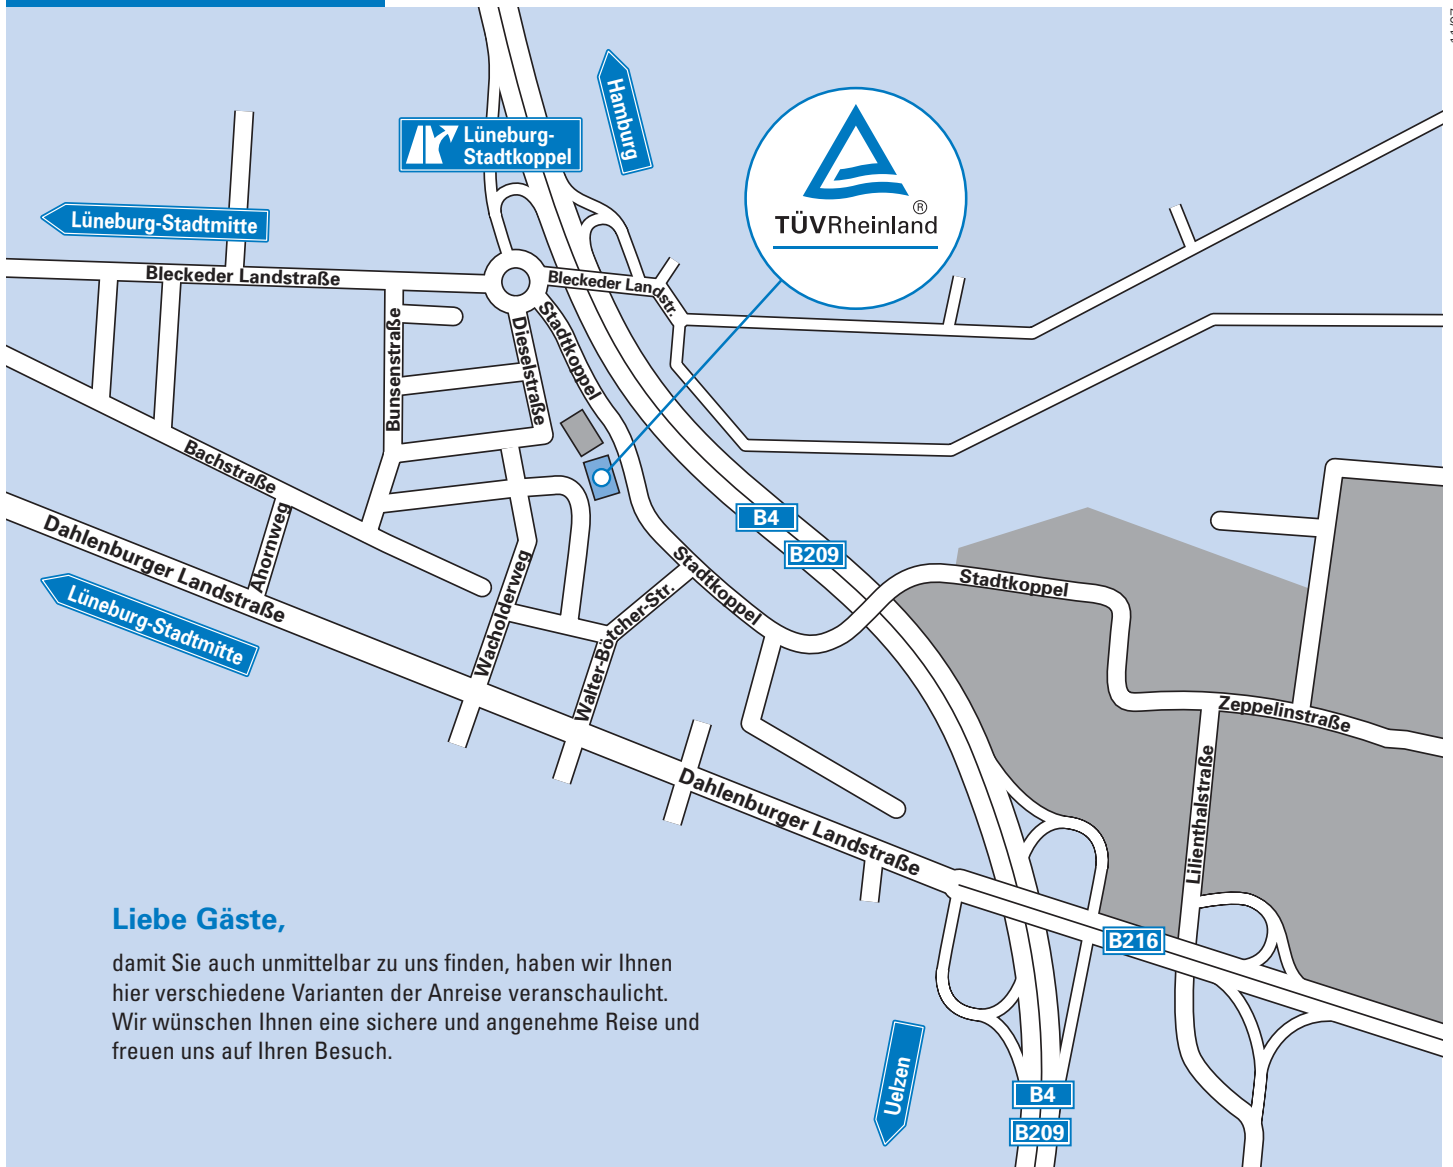

# Anfahrtsplan Lüneburg

Hier sind Sie auf dem richtigen Weg!

## Liebe Gäste,

damit Sie auch unmittelbar zu uns finden, haben wir Ihnen hier verschiedene Varianten der Anreise veranschaulicht. Wir wünschen Ihnen eine sichere und angenehme Reise und freuen uns auf Ihren Besuch.

## So finden Sie uns:

### Mit dem Auto

- Von der A250 aus Richtung Maschener-Kreuz kommend geradeaus weiter der B4/B209 folgen bis zur Abfahrt „Stadtkoppel“. Die zweite Ausfahrt aus dem Kreisverkehr nehmen. Sie finden uns im zweiten Haus auf der rechten Seite.
- Aus südlicher Richtung der B4/B209 bis zur Abfahrt „Stadtkoppel“ folgen. Rechts halten bis zum Kreisverkehr. Die dritte Ausfahrt aus dem Kreisverkehr nehmen. Sie finden uns im zweiten Haus auf der rechten Seite.