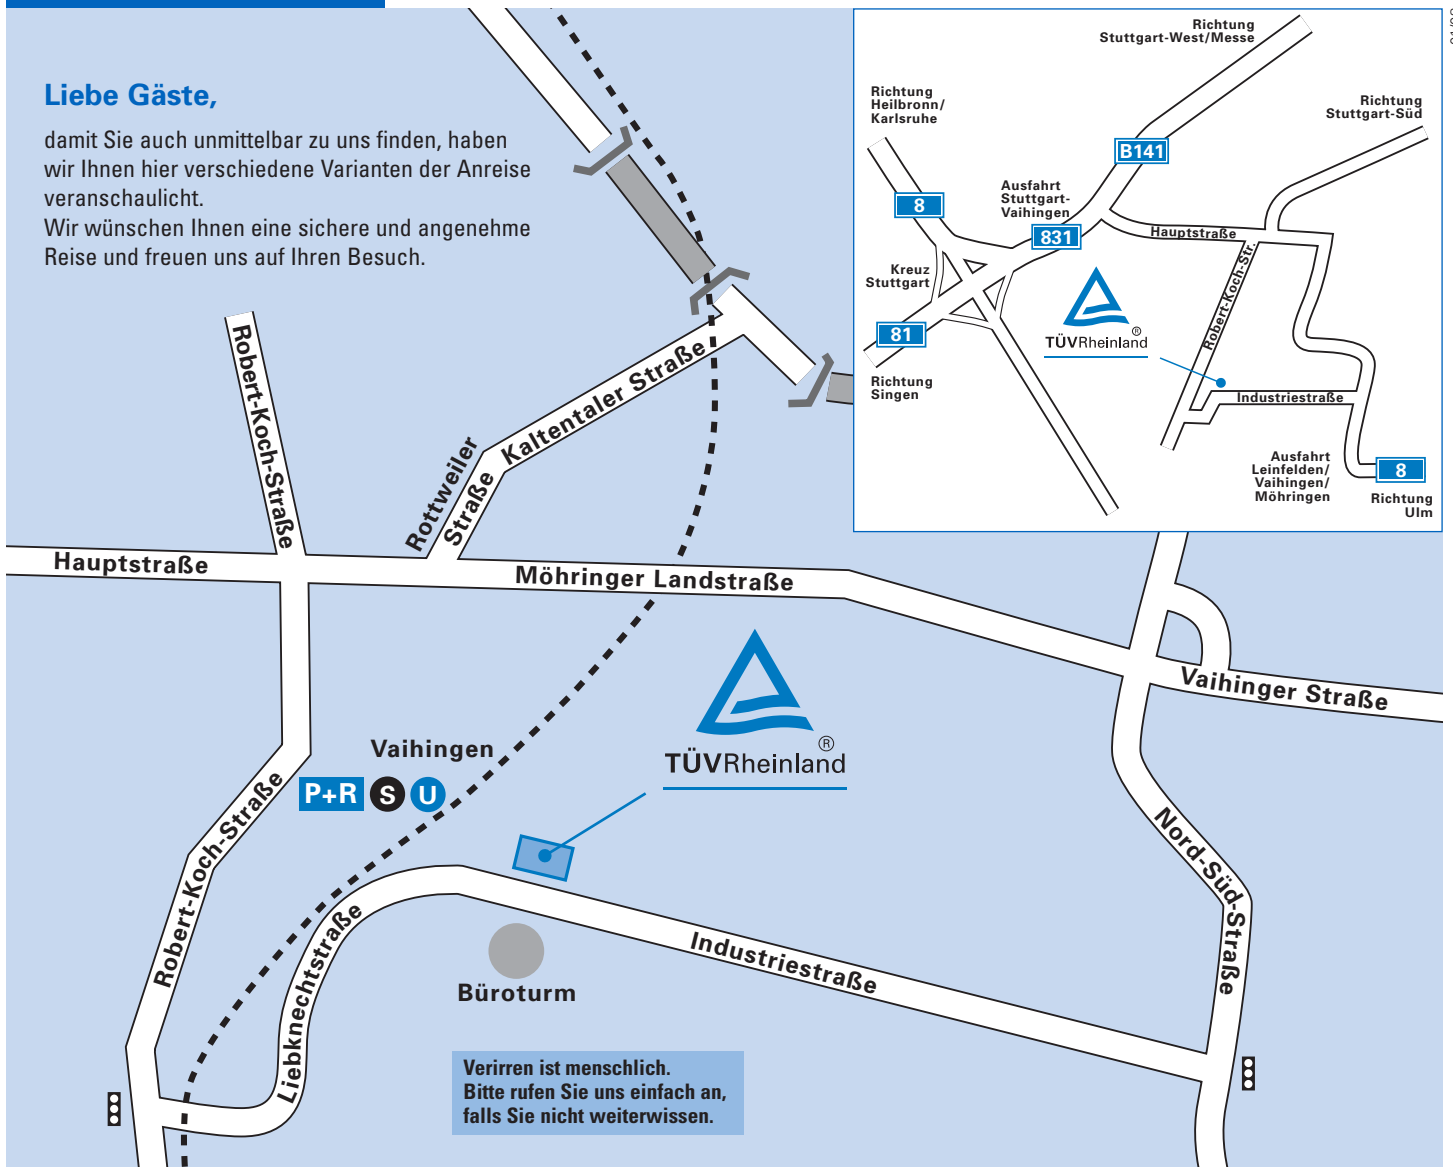

Anfahrtsplan Stuttgart

Hier sind Sie auf dem richtigen Weg!

Liebe Gäste,

damit Sie auch unmittelbar zu uns finden, haben wir Ihnen hier verschiedene Varianten der Anreise veranschaulicht.

Wir wünschen Ihnen eine sichere und angenehme Reise und freuen uns auf Ihren Besuch.

So finden Sie uns:

Mit öffentlichen Verkehrsmitteln

- Vom Flughafen mit der S-Bahn-Linie S2 oder S3 bis „Vaihingen“ (ca. 12 min)
- Vom Hauptbahnhof mit der S-Bahn-Linie S1, S2 oder S3 bis „Vaihingen“ (Richtung Flughafen, ca. 15 min)

Unter der Unterführung in Richtung Industriegebiet, direkt nach der Rampe links halten, die TÜV Rheinland Personal GmbH befindet sich im 6. Stock

TÜV Rheinland Group

Bildung und Consulting

TÜV Rheinland Personal GmbH

Industriestraße 3

D-70565 Stuttgart

Tel +49 711 22867-130

Fax +49 711 22867-139

E-Mail trp-stuttgart@de.tuv.com

Web www.tuev-expert-service.de

www.tuev-transfer.de

Mit dem Auto

Über die Autobahn 8 oder 81 aus Richtung Karlsruhe, Heilbronn und Singen

- bis zum AK Stuttgart, Übergang in die A831, Ausfahrt S-Vaihingen
- rechts auf die Hauptstraße, an einer großen Kreuzung (nach der Schwabengalerie) rechts in die Robert-Koch-Straße einbiegen
- an der dritten Ampelanlage links, unter der Eisenbahnbrücke durch in Richtung Industriegebiet fahren (Liebknechtstr. wird zu Industriestr.)
- nach ca. 1 km finden Sie die TÜV Rheinland Personal GmbH GmbH auf der linken Seite im 6. Stock

Über die Autobahn 8 aus Richtung München, Ulm

- Anschlussstelle S-Möhringen-West, an der Ampel rechts in Richtung S-Möhringen/Vaihingen, der Nord-Süd-Straße ca. 1 km folgen
- an der Ampel links in die Industriestraße einbiegen
- nach ca. 1 km finden Sie die TÜV Rheinland Personal GmbH auf der rechten Seite im 6. Stock

TÜVRheinland®
Genau. Richtig.