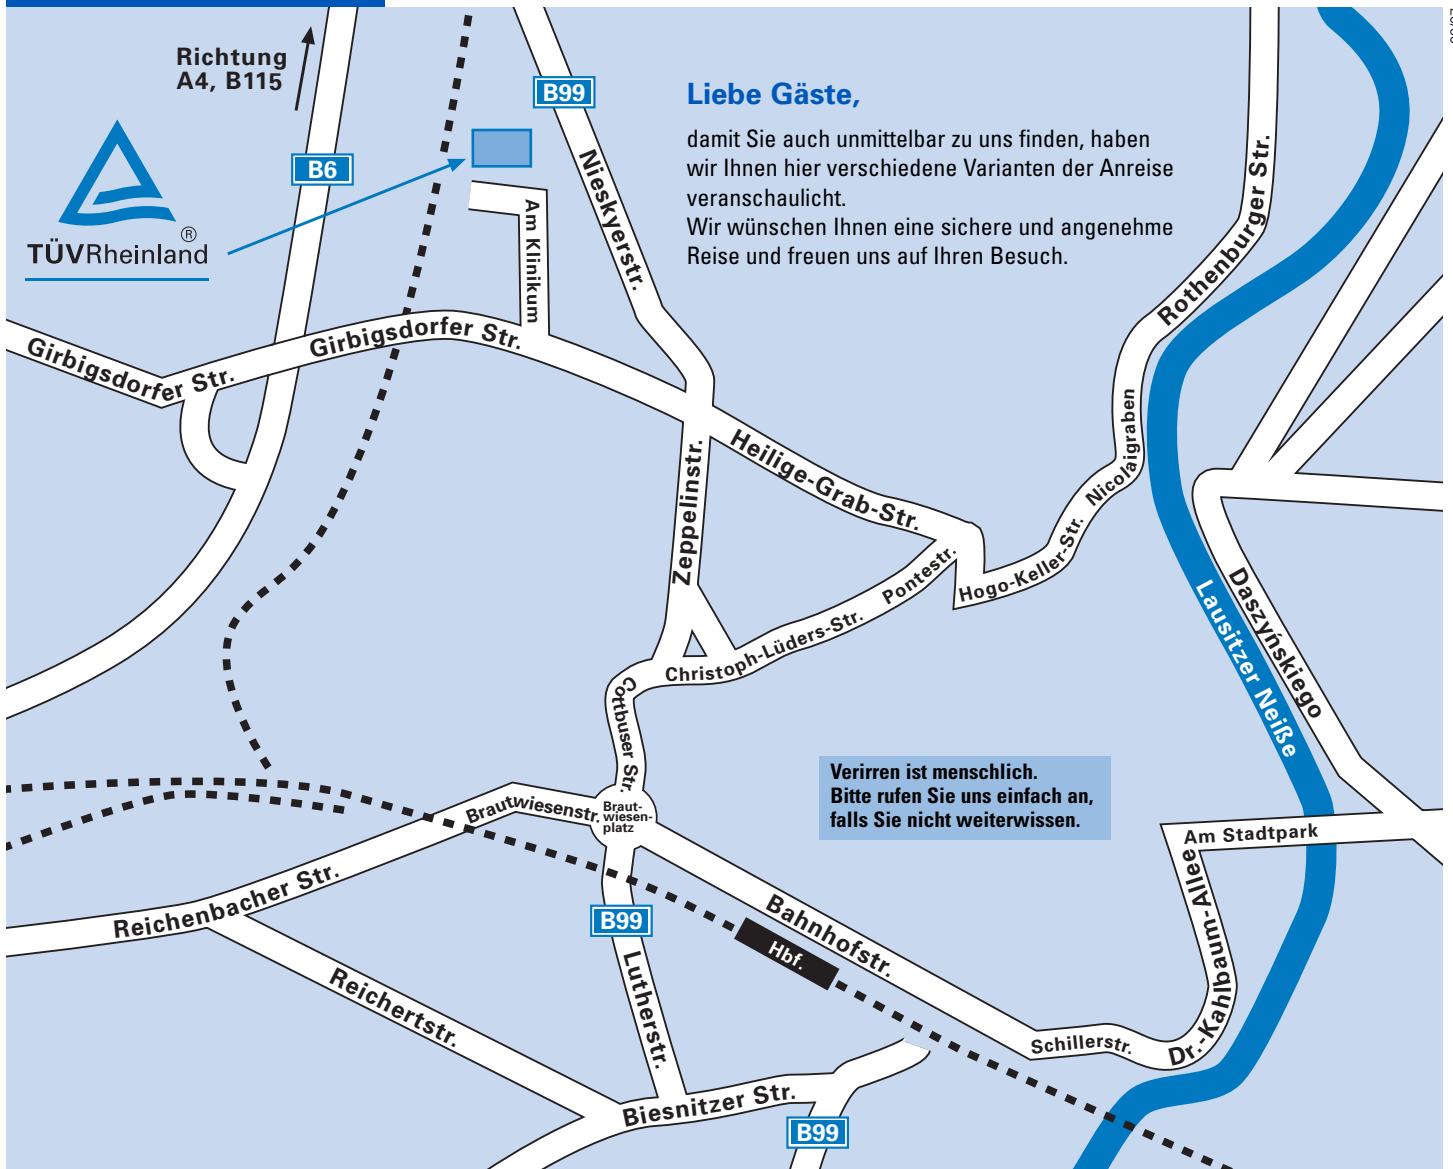

# Anfahrtsplan Görlitz

Hier sind Sie auf dem richtigen Weg!

So finden Sie uns:

## Mit dem Auto

Über die A4

- Abfahrt Kodersdorf/Görlitz auf die B115/B6 in Richtung Görlitz/Zittau
- auf der B6 rechts in die Girbigsdorfer Straße in Richtung Girbigsdorf/Klinikum
- nach ca. 400 m links in das Gewerbecenter Görlitz (4. Etage)

## Mit öffentlichen Verkehrsmitteln

Mit der Bahn

- vom Hauptbahnhof mit Linie 2 Richtung Virchowstraße
- bis Endhaltestelle Virchowstraße
- dann rechts auf Girbigsdorfer Straße