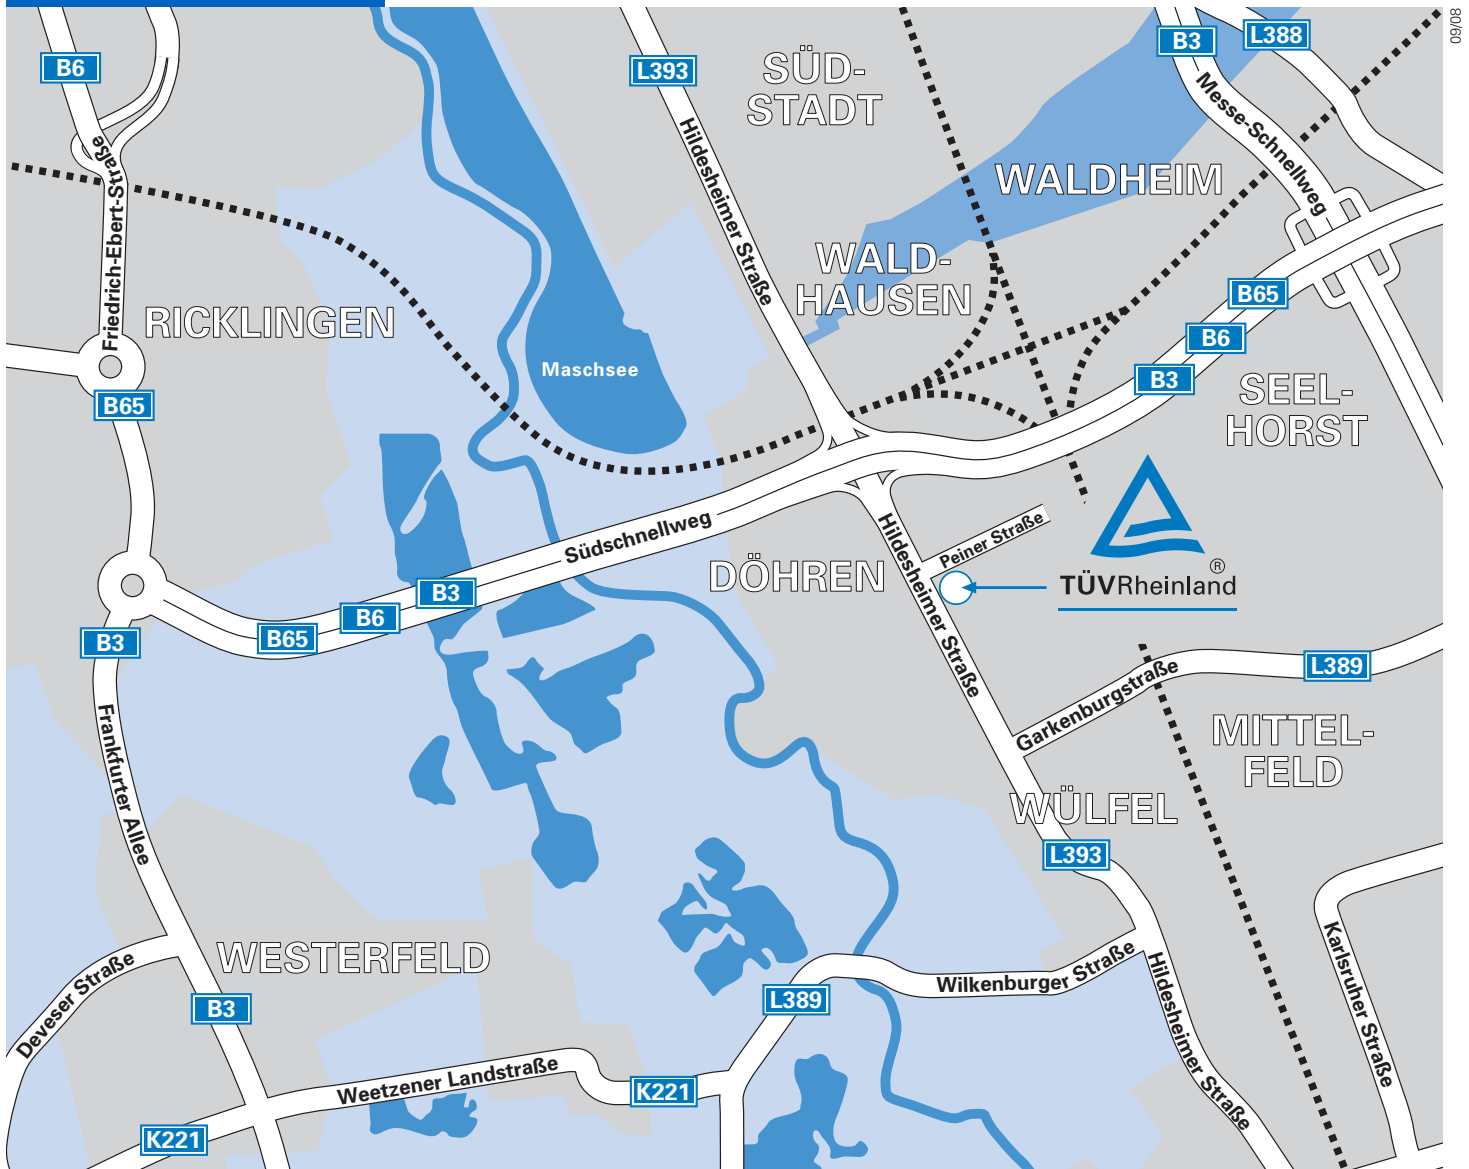

Anfahrtsplan Hannover

Hier sind Sie auf dem richtigen Weg!

So finden Sie uns:

Mit öffentlichen Verkehrsmitteln

- Linie 1 (Latzten), 2 (Rethen) oder 8 (Messe/Döhren) bis zur Haltestelle Peiner Straße.
Das Ausbildungszentrum liegt direkt gegenüber der Haltestelle.

Mit dem Auto

- Von der A2 kommend an der Anschlußstelle Hannover-Ost auf die A7 Richtung Kassel wechseln.
Von der A7 in Richtung Kassel kommend Abfahrt Anderten auf den Südschnellweg (B3/B6/B65) fahren bis zur Abfahrt Hannover Zentrum/Hannover-Döhren, an der Ampel links auf die Hildesheimer Str. Die Hildeheimerstr. ca. 1 km hinauffahren, dann an der Ampel links in die Peiner Str. abbiegen.
Das Ausbildungszentrum befindet sich direkt an der Ecke Hildesheimer Str./Peiner Str. Das Parkhaus befindet sich in der Peiner Str. 6–8